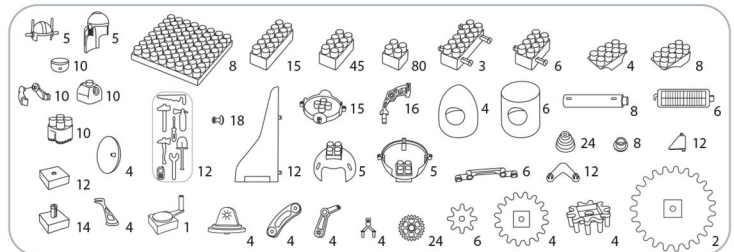

ИНСТРУКЦИЯ

Конструктор «Вауер» развивает фантазию и пространственное мышление ребенка, позволяя собирать самые разнообразные фигуры и постройки. Вы можете воспользоваться нашими вариантами сборки или придумать что-то свое. Собирайте, творите, играйте!

Схема сборки.

Предупреждение! Детям младшего возраста при сборке может понадобиться помощь взрослых.

Арт. - 272

ИНСТРУКЦИЯ

Конструктор «Вауер» развивает фантазию и пространственное мышление ребенка, позволяя собирать самые разнообразные фигуры и постройки. Вы можете воспользоваться нашими вариантами сборки или придумать что-то свое. Собирайте, творите, играйте!