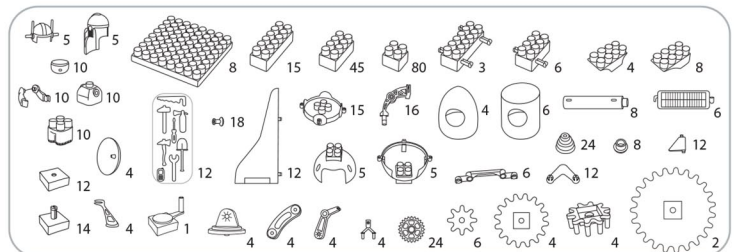

Схема сборки.

Предупреждение! Детям младшего возраста при сборке может понадобиться помощь взрослых.

Арт. - 272

ИНСТРУКЦИЯ

Конструктор «Вауер» развивает фантазию и пространственное мышление ребенка, позволяя собирать самые разнообразные фигуры и постройки. Вы можете воспользоваться нашими вариантами сборки или придумать что-то свое. Собирайте, творите, играйте!

Схема сборки.

Предупреждение! Детям младшего возраста при сборке может понадобиться помощь взрослых.

Арт. - 272