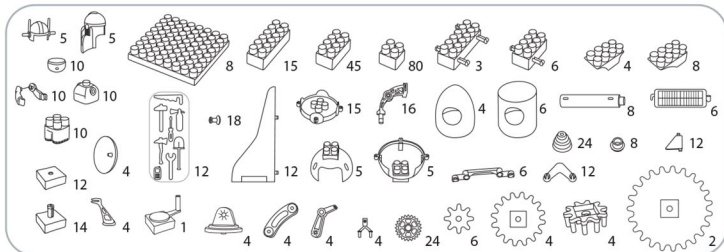

ИНСТРУКЦИЯ

Конструктор «Вауер» развивает фантазию и пространственное мышление ребенка, позволяя собирать самые разнообразные фигуры и постройки. Вы можете воспользоваться нашими вариантами сборки или придумать что-то свое. Собирайте, творите, играйте!

Схема сборки.

Предупреждение! Детям младшего возраста при сборке может понадобиться помощь взрослых.

Арт. - 272

ИНСТРУКЦИЯ

Конструктор «Вауер» развивает фантазию и пространственное мышление ребенка, позволяя собирать самые разнообразные фигуры и постройки. Вы можете воспользоваться нашими вариантами сборки или придумать что-то свое. Собирайте, творите, играйте!