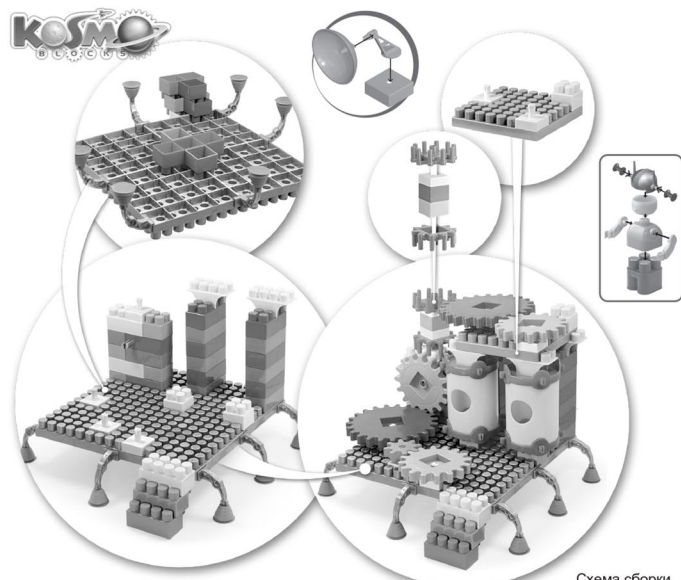

ИНСТРУКЦИЯ

Конструктор «Вауер» развивает фантазию и пространственное мышление ребенка, позволяя собирать самые разнообразные фигуры и постройки. Вы можете воспользоваться нашими вариантами сборки или придумать что-то свое. Собирайте, творите, играйте!

Схема сборки.

Предупреждение! Детям младшего возраста при сборке может понадобиться помощь взрослых.

Арт. - 272

ИНСТРУКЦИЯ

Конструктор «Вауер» развивает фантазию и пространственное мышление ребенка, позволяя собирать самые разнообразные фигуры и постройки. Вы можете воспользоваться нашими вариантами сборки или придумать что-то свое. Собирайте, творите, играйте!

Схема сборки.

Предупреждение! Детям младшего возраста при сборке может понадобиться помощь взрослых.

Арт. - 272