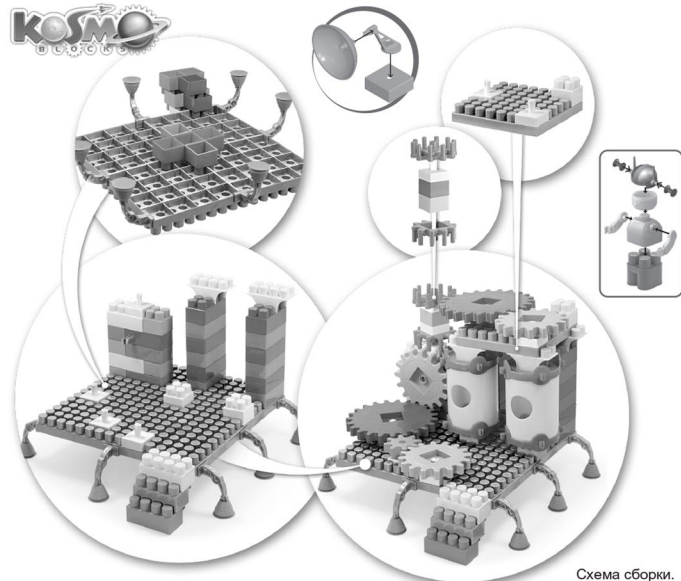

ИНСТРУКЦИЯ

Конструктор «Вауер» развивает фантазию и пространственное мышление ребенка, позволяя собирать самые разнообразные фигуры и постройки. Вы можете воспользоваться нашими вариантами сборки или придумать что-то свое. Собирайте, творите, играйте!

Схема сборки.

Предупреждение! Детям младшего возраста при сборке может понадобиться помощь взрослых.

Арт. - 272

ИНСТРУКЦИЯ

Конструктор «Вауер» развивает фантазию и пространственное мышление ребенка, позволяя собирать самые разнообразные фигуры и постройки. Вы можете воспользоваться нашими вариантами сборки или придумать что-то свое. Собирайте, творите, играйте!