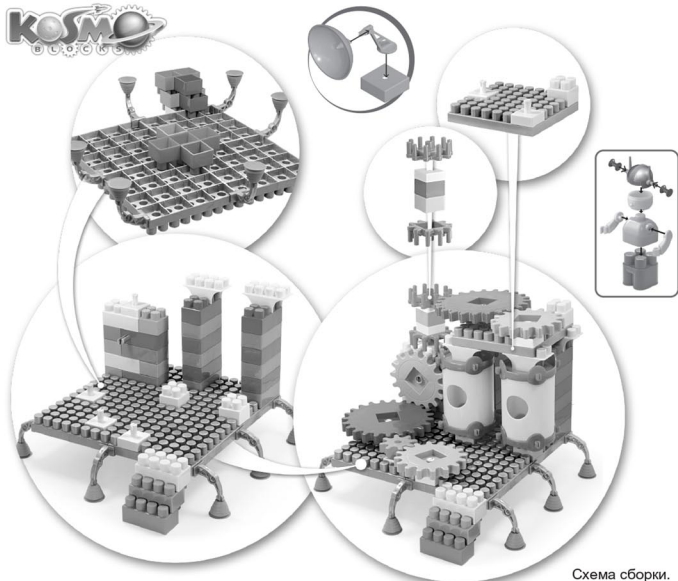

ИНСТРУКЦИЯ

Конструктор «Вауер» развивает фантазию и пространственное мышление ребенка, позволяя собирать самые разнообразные фигуры и постройки. Вы можете воспользоваться нашими вариантами сборки или придумать что-то свое. Собирайте, творите, играйте!

Схема сборки.

Предупреждение! Детям младшего возраста при сборке может понадобиться помощь взрослых.

Арт. - 272

ИНСТРУКЦИЯ

Конструктор «Вауер» развивает фантазию и пространственное мышление ребенка, позволяя собирать самые разнообразные фигуры и постройки. Вы можете воспользоваться нашими вариантами сборки или придумать что-то свое. Собирайте, творите, играйте!