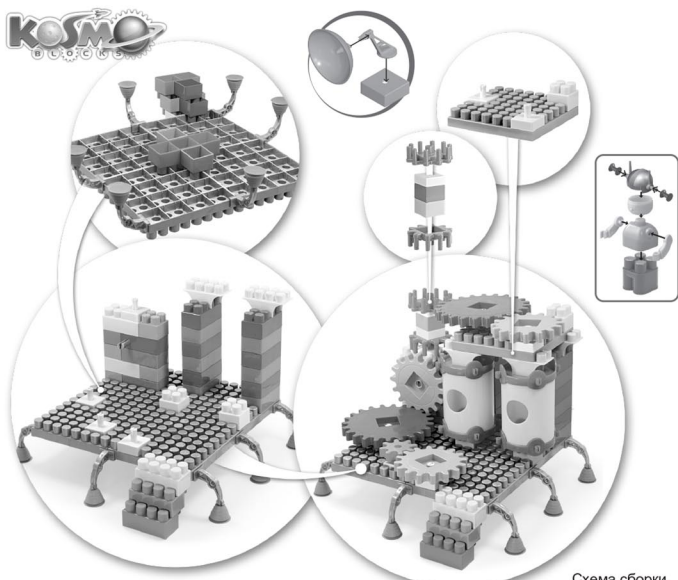

ИНСТРУКЦИЯ

Конструктор «Вауер» развивает фантазию и пространственное мышление ребенка, позволяя собирать самые разнообразные фигуры и постройки. Вы можете воспользоваться нашими вариантами сборки или придумать что-то свое. Собирайте, творите, играйте!

Схема сборки.

Предупреждение! Детям младшего возраста при сборке может понадобиться помощь взрослых.

Арт. - 272

ИНСТРУКЦИЯ

Конструктор «Вауер» развивает фантазию и пространственное мышление ребенка, позволяя собирать самые разнообразные фигуры и постройки. Вы можете воспользоваться нашими вариантами сборки или придумать что-то свое. Собирайте, творите, играйте!