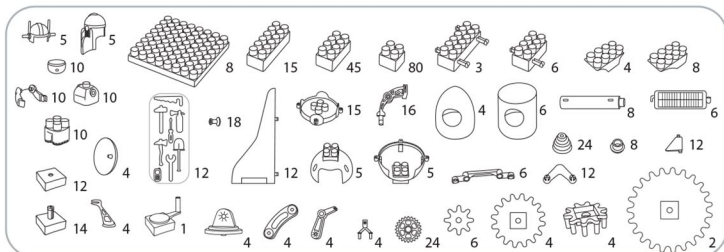

Схема сборки.

Предупреждение! Детям младшего возраста при сборке может понадобиться помощь взрослых.

Арт. - 272

ИНСТРУКЦИЯ

Конструктор «Вауер» развивает фантазию и пространственное мышление ребенка, позволяя собирать самые разнообразные фигуры и постройки. Вы можете воспользоваться нашими вариантами сборки или придумать что-то свое. Собирайте, творите, играйте!