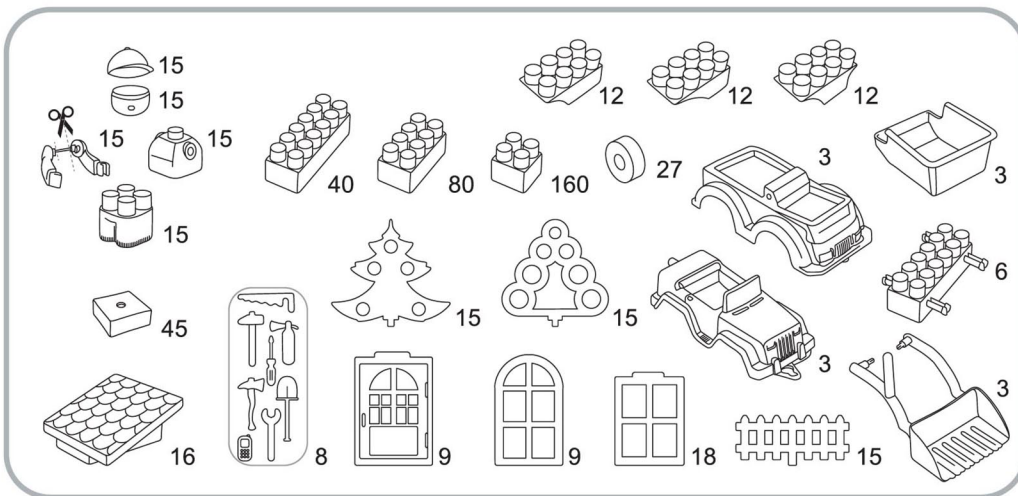

bauerПримеры сборки фигур из конструктора
«Bauer»

ИНСТРУКЦИЯ

Classic

Конструктор «Bauer» развивает фантазию и пространственное мышление ребенка, позволяя собирать самые разнообразные фигуры и постройки. Вы можете воспользоваться нашими вариантами сборки или придумать что-то свое. Собирайте, творите, играйте!

Предупреждение! Детям младшего возраста при сборке может понадобиться помощь взрослых.

Арт. - 201

bauerПримеры сборки фигур из конструктора
«Bauer»

ИНСТРУКЦИЯ

Classic

Конструктор «Bauer» развивает фантазию и пространственное мышление ребенка, позволяя собирать самые разнообразные фигуры и постройки. Вы можете воспользоваться нашими вариантами сборки или придумать что-то свое. Собирайте, творите, играйте!