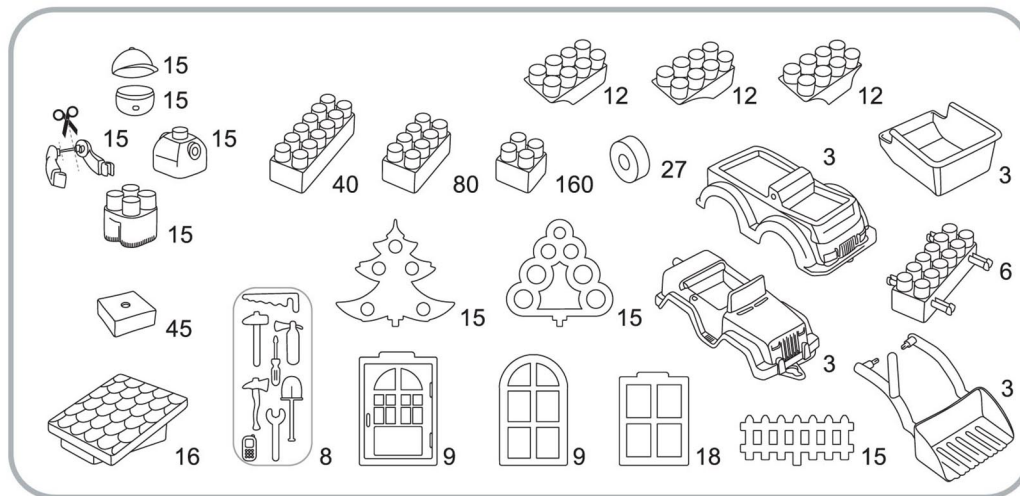

Предупреждение! Детям младшего возраста при сборке может понадобиться помощь взрослых.

Арт. - 201

bauerПримеры сборки фигур из конструктора
«Bauer»

ИНСТРУКЦИЯ

Classic

Конструктор «Bauer» развивает фантазию и пространственное мышление ребенка, позволяя собирать самые разнообразные фигуры и постройки. Вы можете воспользоваться нашими вариантами сборки или придумать что-то свое. Собирайте, творите, играйте!

Предупреждение! Детям младшего возраста при сборке может понадобиться помощь взрослых.

Арт. - 201