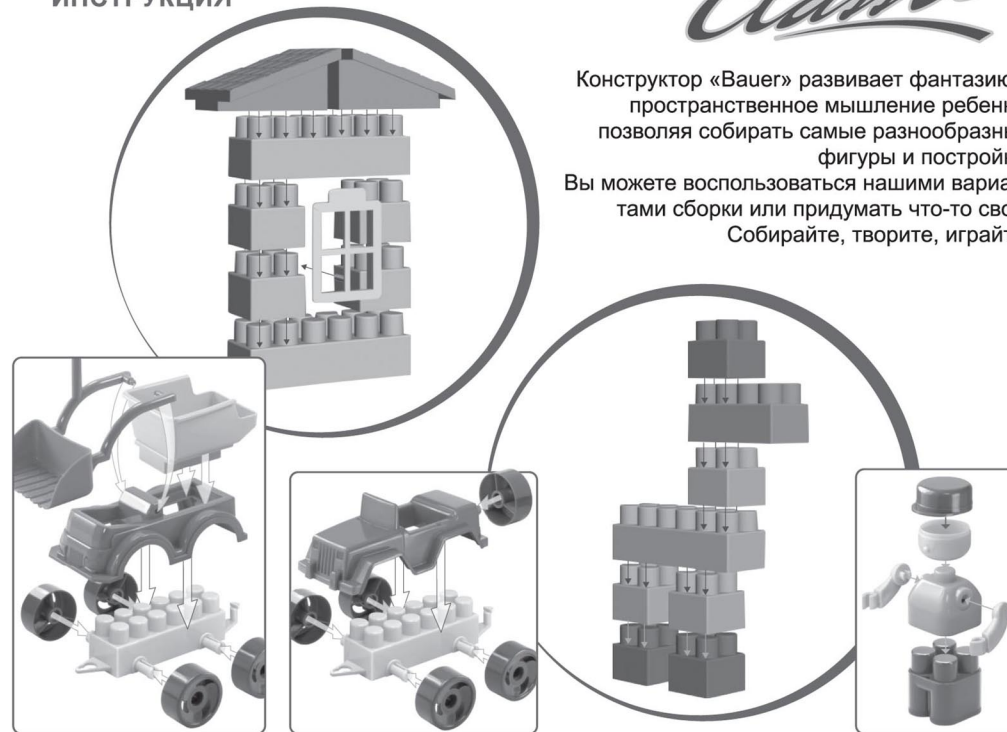

bauerПримеры сборки фигур из конструктора
«Bauer»

ИНСТРУКЦИЯ

Classic

Конструктор «Bauer» развивает фантазию и пространственное мышление ребенка, позволяя собирать самые разнообразные фигуры и постройки. Вы можете воспользоваться нашими вариантами сборки или придумать что-то свое. Собирайте, творите, играйте!

Предупреждение! Детям младшего возраста при сборке может понадобиться помощь взрослых.

Арт. - 201

bauerПримеры сборки фигур из конструктора
«Bauer»

ИНСТРУКЦИЯ

Classic

Конструктор «Bauer» развивает фантазию и пространственное мышление ребенка, позволяя собирать самые разнообразные фигуры и постройки. Вы можете воспользоваться нашими вариантами сборки или придумать что-то свое. Собирайте, творите, играйте!

Предупреждение! Детям младшего возраста при сборке может понадобиться помощь взрослых.

Арт. - 201