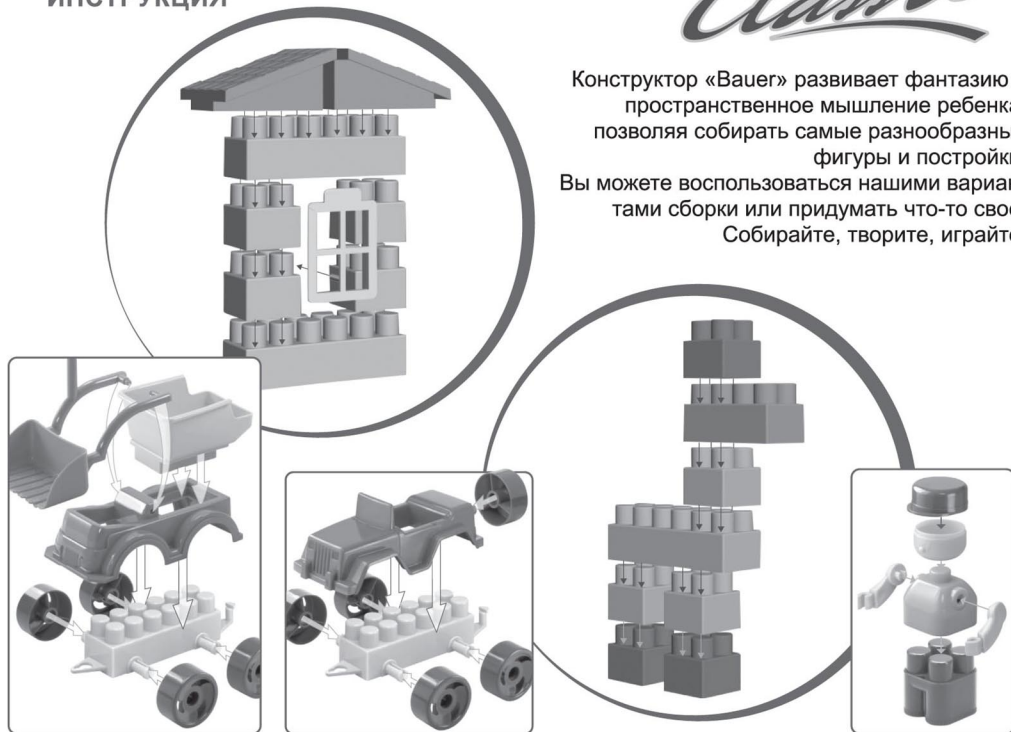

bauerПримеры сборки фигур из конструктора
«Bauer»

ИНСТРУКЦИЯ

Classic

Конструктор «Bauer» развивает фантазию и пространственное мышление ребенка, позволяя собирать самые разнообразные фигуры и постройки. Вы можете воспользоваться нашими вариантами сборки или придумать что-то свое. Собирайте, творите, играйте!

Предупреждение! Детям младшего возраста при сборке может понадобиться помощь взрослых.

Арт. - 201

bauerПримеры сборки фигур из конструктора
«Bauer»

ИНСТРУКЦИЯ

Classic

Конструктор «Bauer» развивает фантазию и пространственное мышление ребенка, позволяя собирать самые разнообразные фигуры и постройки. Вы можете воспользоваться нашими вариантами сборки или придумать что-то свое. Собирайте, творите, играйте!