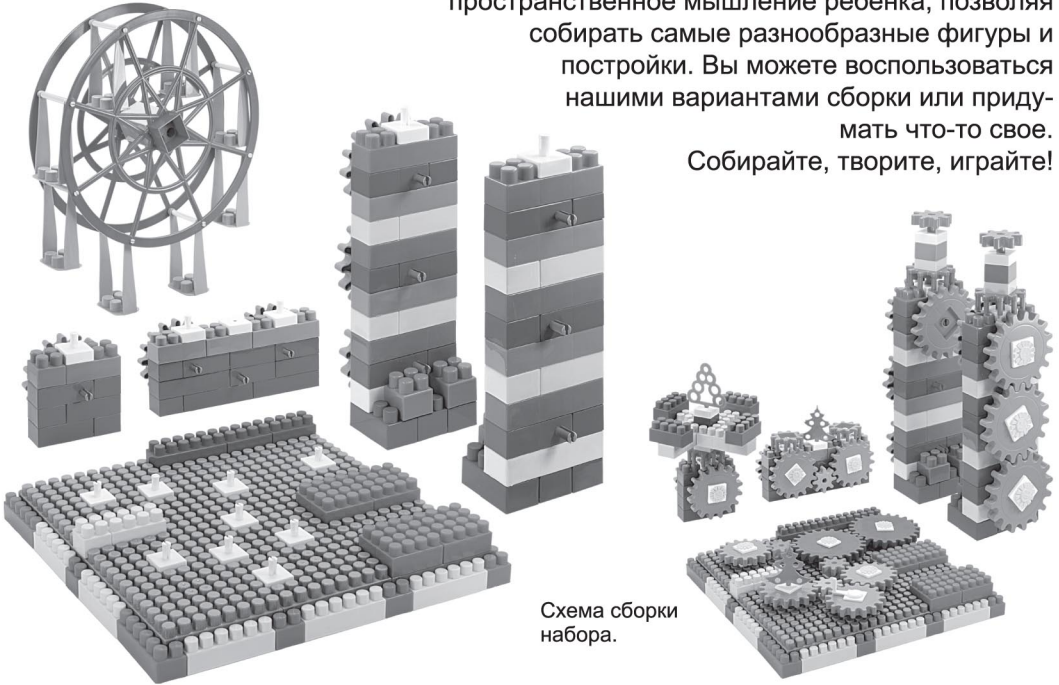

## ИНСТРУКЦИЯ

Конструктор «Бауер» развивает фантазию и пространственное мышление ребенка, позволяя собирать самые разнообразные фигуры и постройки. Вы можете воспользоваться нашими вариантами сборки или придумать что-то свое. Собирайте, творите, играйте!

Схема сборки набора.

**Предупреждение!** Детям младшего возраста при сборке может понадобиться помощь взрослых.