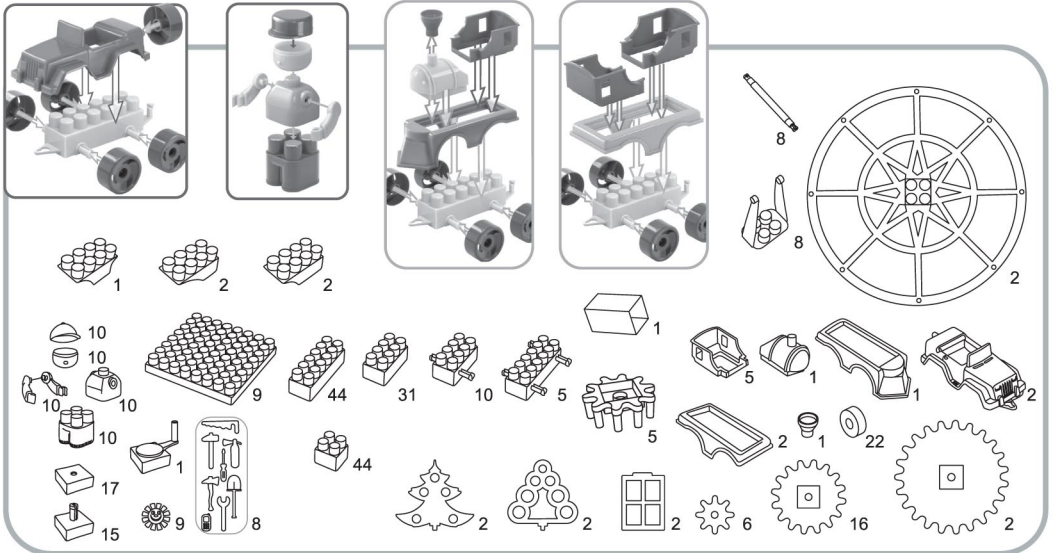

## ИНСТРУКЦИЯ

Конструктор «Бауер» развивает фантазию и пространственное мышление ребенка, позволяя собирать самые разнообразные фигуры и постройки. Вы можете воспользоваться нашими вариантами сборки или придумать что-то свое. Собирайте, творите, играйте!

Схема сборки набора.

**Предупреждение!** Детям младшего возраста при сборке может понадобиться помощь взрослых.