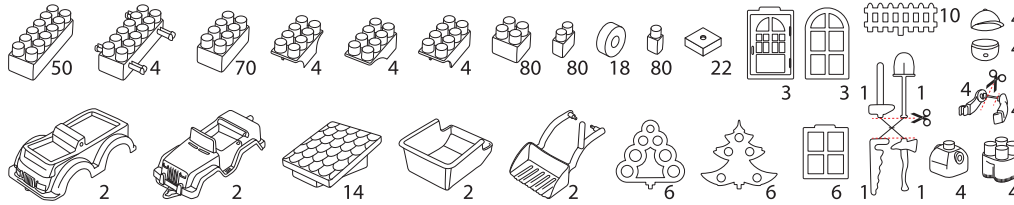

Инструкция
Инструкцыя
Нұсқаулық

Больше инструкций
по QR-коду

Комплектация набора: Камплектацыя набору: Жиһақ жиынтығы:

500

**Предупреждение! Детям младшего возраста при сборке
может понадобиться помощь взрослых.**

bauer

Classic

Обучает!
Развивает!
Развлекает!

3+
500

**ДЕТСКАЯ РАЗВИВАЮЩАЯ ИГРУШКА-КОНСТРУКТОР
БАУЕР «КЛАССИК» 500 ДЕТАЛЕЙ. 3+**

Предупреждение!
Папіярэджанне!
Ескерту!

RU / BY Изготовитель: 000 «Мир пластика» Место нахождения: Россия, 141231 Московская обл., г. Пушкино, рп. Лесной, ул. Мичурина, д. 11, этаж 2, офис 21. Адрес места осуществления деятельности: Россия, 141231 Московская обл., г. Пушкино, рп. Лесной, ул. Советская, д. 2
Поставщик: 000 «Бауер» Россия, 121165, г. Москва, ул. Киевская, д. 20, этаж 1, пом. 3, ком. 1, 5-7 Тел.: +7 (499) 249 98 02
Служба поддержки покупателей: Тел.: +7 (916) 005 46 88 E-Mail: otk@bauer.su Сайт: www.toysbauer.ru www.plasticfactory.ru
КЗ Өндiрушi: «Мир пластика» ЖШҚ Орналасқан жері: Ресей, 141231 МО Пушкино қ., Лесной жұмысшы кенті Мичурин көшесі, 11 үй, 21 кеңсе, 2 қабат. Қызметін жүзеге асыру орнының мекенжайы: Ресей, 141231 МО Пушкино қ., Лесной жұмысшы кенті Советская көш., 2 үй. Жеткізуші: «Бауер» ЖШҚ Ресей, 121165, Маскеу қ., Киевская к-д., 20 үй, 1 қабат, пом. 3 үйжай, 1, 5-7. Тел.: +7 (499) 249 98 02. Ресейде жасалған.
Клиенттерге қызмет көрсету: Тел.: +7 (916) 005 46 88 E-Mail: otk@bauer.su Веб-сайт: www.toysbauer.ru www.plasticfactory.ru