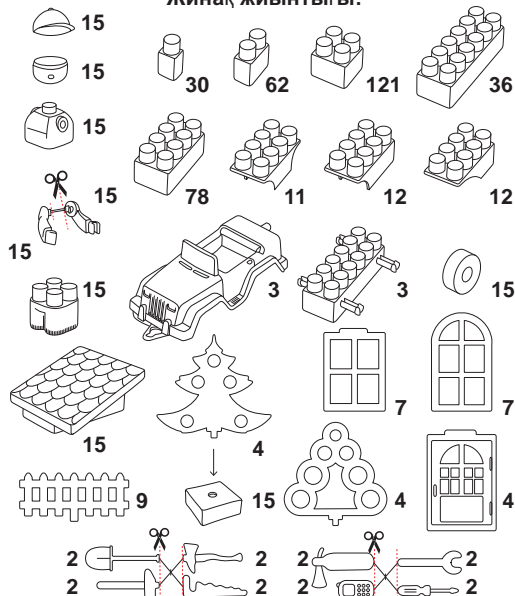

bauer

Classic

ИНСТРУКЦИЯ ИНСТРУКЦЫЯ НҰСҚАУЛЫҚ

Арт. - CLE00026

Комплектация набора: Камплектация набору:

Жинақ жыынтығы:

Присоединяйся к нам
в социальных сетях!

bauer.toys

toysbauer.ru

Детям младшего возраста
при сборке может
понадобиться помощь взрослых

2

3

1

4

5

6