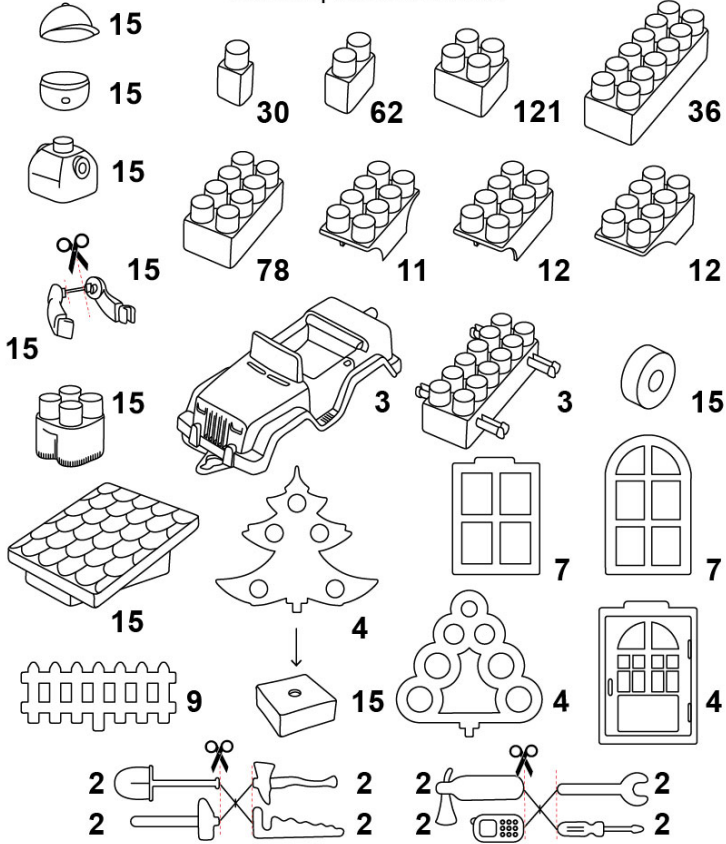

bauer

Classic

ИНСТРУКЦИЯ ИНСТРУКЦЫЯ НҰСҚАУЛЫҚ

Арт. - CLE00026

Комплектация набора: Камплектацыя набору:

Жинақ жиынтығы:

**Присоединяйся к нам
в социальных сетях!**

bauer.toys

toysbauer.ru

**Детям младшего возраста
при сборке может
понадобиться помощь взрослых**

1

2

3

4

5

6

7

10

11

12

13

14

15